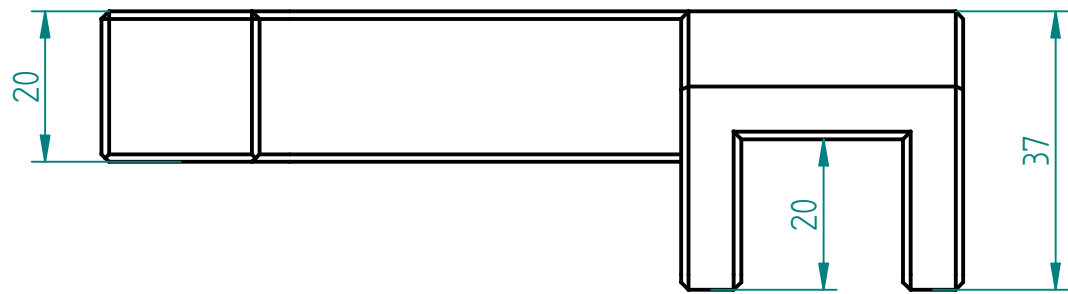

LAMATURA PER M4

15X45°
Ø 8 H7

1:1

SMUSSARE TUTTI GLI SPIGOLI 1x45°
TOLLERANZE GENERALI +-0,1

PROLUNGA PEDALINA SX PER BMW R850R
N°1 PEZZO
MATERIALE : ANTICORODAL
TRATTAMENTO : ANODIZZAZIONE COLORE NATURALE
DISEGNATORE : LUCA BARBI