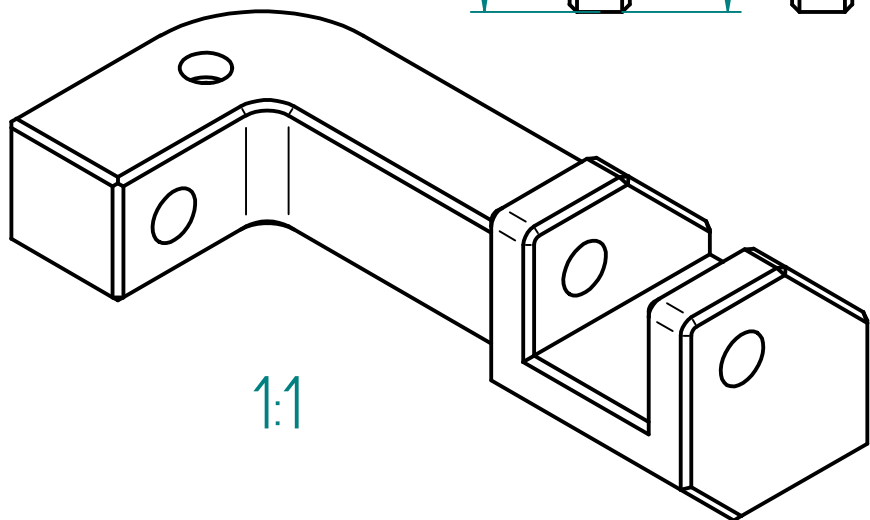

SMUSSARE TUTTI GLI SPIGOLI 1x45°  
TOLLERANZE GENERALI +-0,1

1:1

PROLUNGA PEDALINA DX PER BMW R850R  
N°1 PEZZO  
MATERIALE : ANTICORODAL  
TRATTAMENTO : ANODIZZAZIONE COLORE NATURALE  
DISEGNATORE : LUCA BARBI